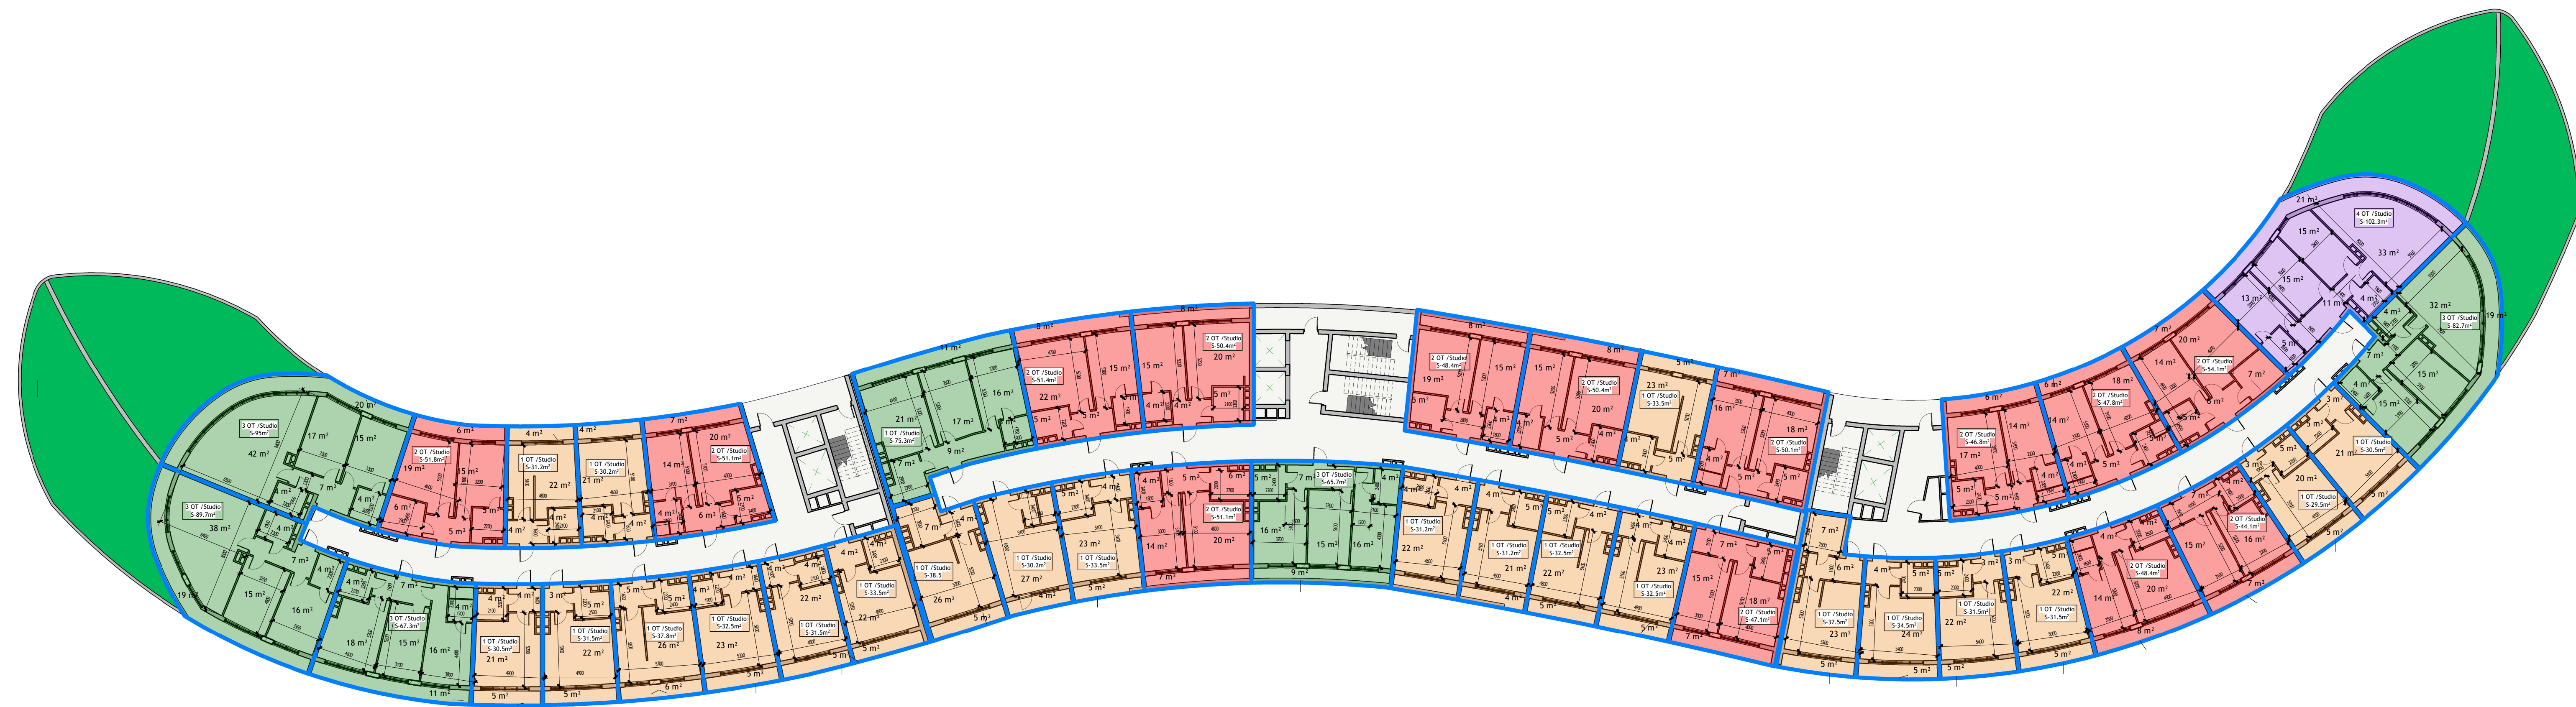

DELUXE RESİDENCE

SEA BREEZE

	1 OT /Studio
	2 OT /Studio
	3 OT /Studio
	4 OT /Studio

9-CU MƏRTƏBƏ PLANI

Mənzillərin ümumi sahəsi-2269.7 m²

Mənzillərin ümumi sahələri hesablanarkən plan üzərində göstərilmiş balkon sahələri 0.3, eyvan(veranda) sahələri isə 1.0 azaltma əmsallarına vurularaq cəmlənmişdir.

DELUXE RESIDENCE

SEA BREEZE

	1 OT /Studio
	2 OT /Studio
	3 OT /Studio
	4 OT /Studio

10-CU MƏRTƏBƏ PLANI

Mənzillərin ümumi sahəsi-1901.8 m²

Mənzillərin ümumi sahələri hesablanarkən plan üzərində göstərilmiş balkon sahələri 0.3, eyvan(veranda) sahələri isə 1.0 azaltma əmsallarına vurularaq çəmlənmişdir.

DELUXE RESIDENCE

SEA BREEZE

1 OT /Studio

2 OT /Studio

3 OT /Studio

4 OT /Studio

11-Cİ MƏRTƏBƏ PLANI

Mənzillərin ümumi sahəsi-1625.8 m²