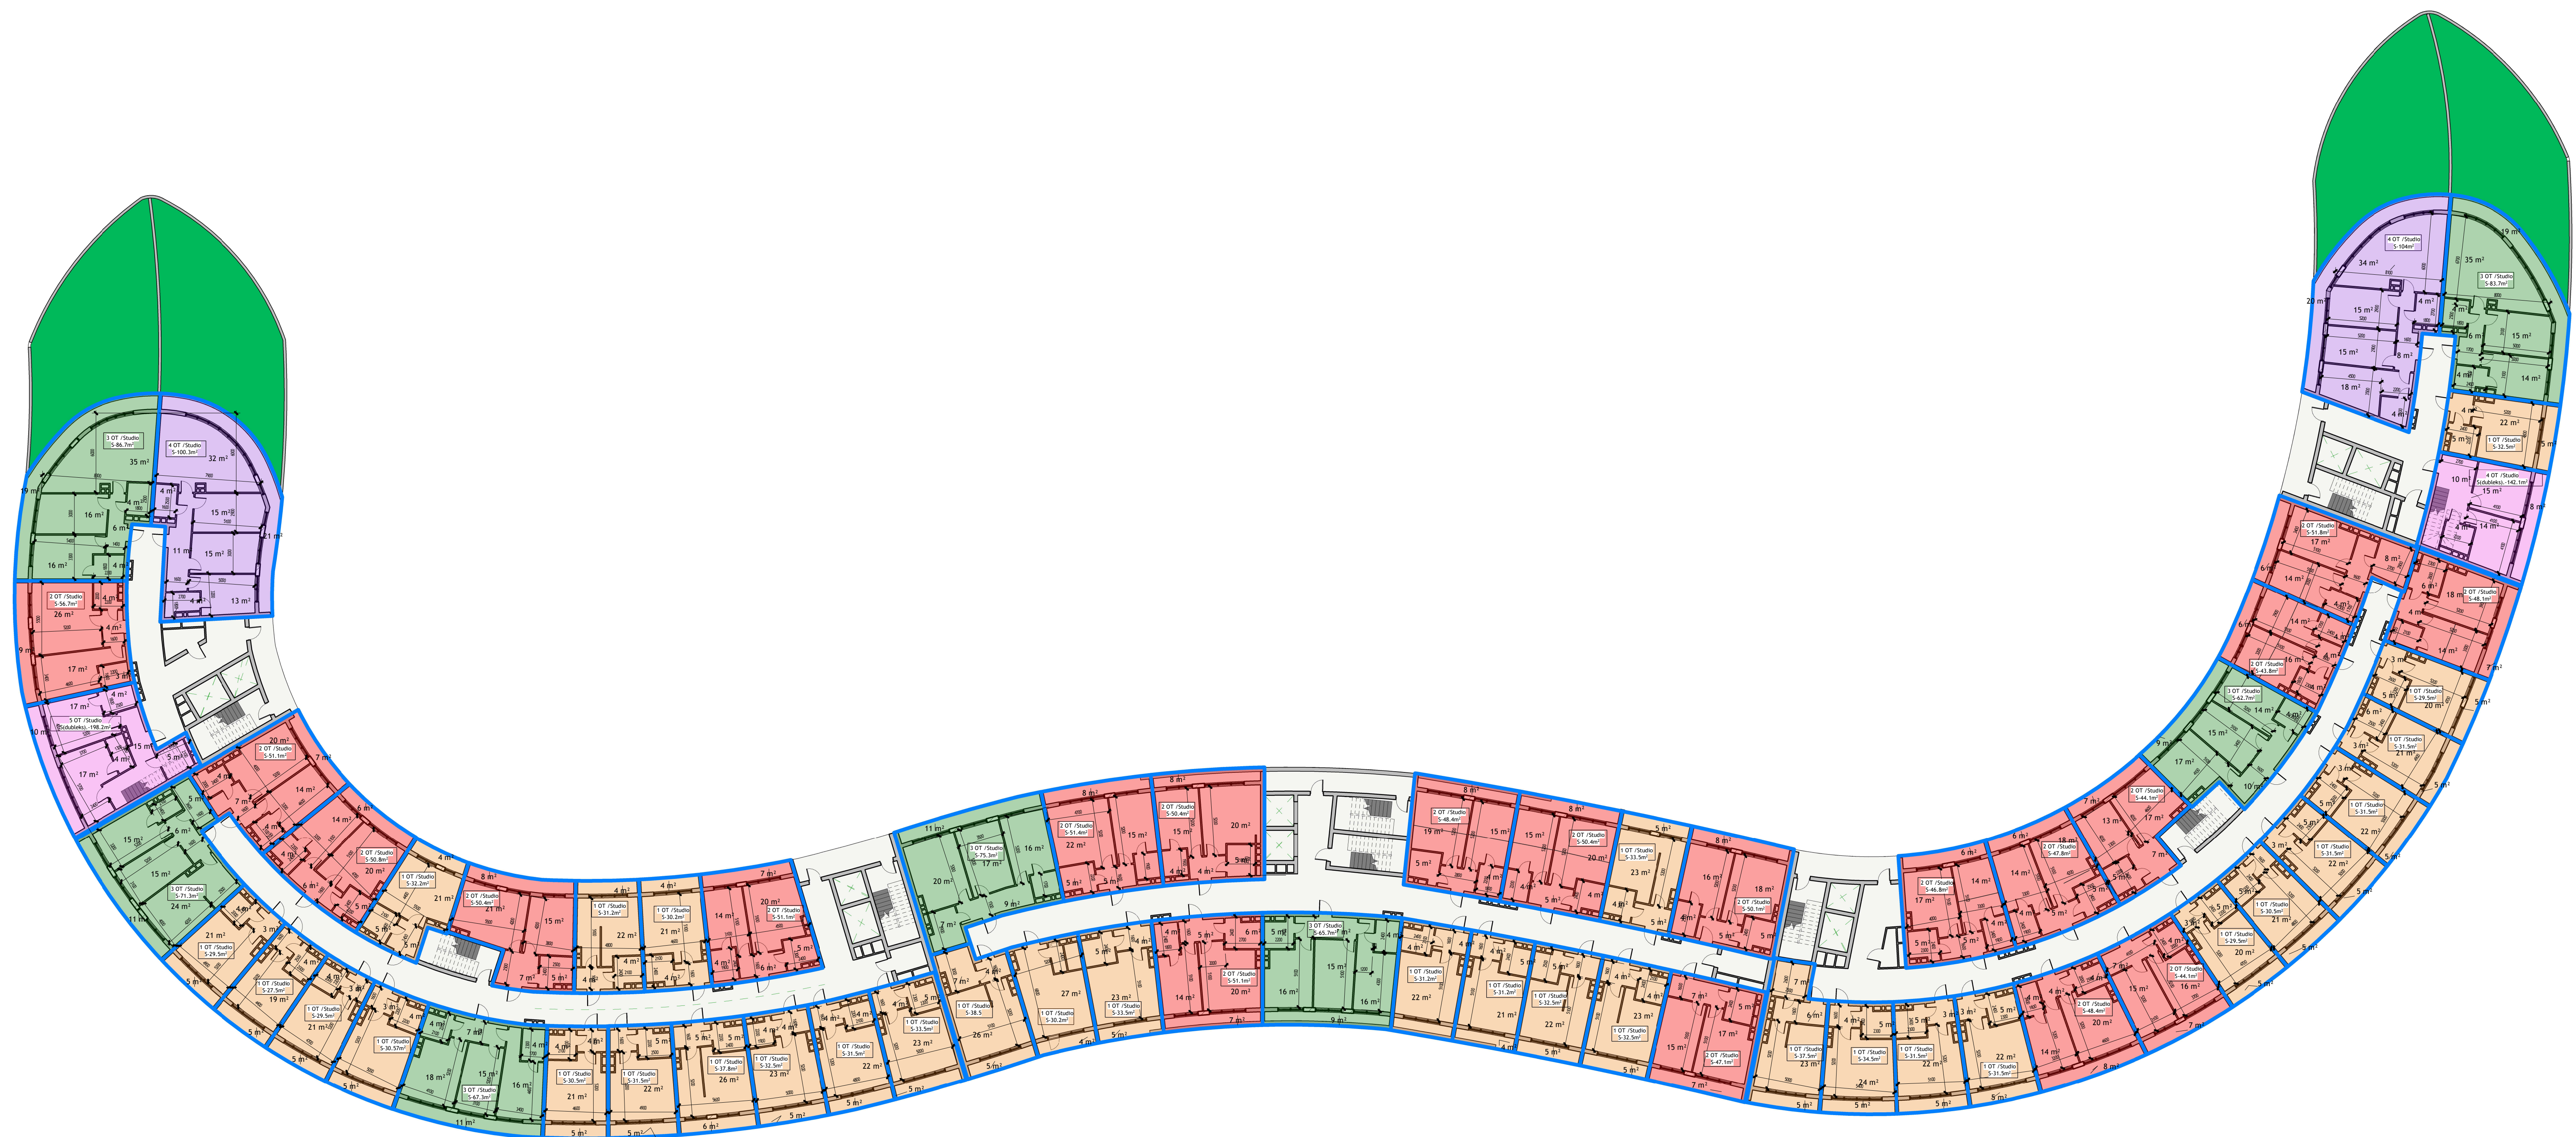

DELUXE RESİDENCE

SEA BREEZE

	1 OT /Studio
	2 OT /Studio
	3 OT /Studio
	4 OT /Studio

5-Cİ MƏRTƏBƏ PLANI
Mənzillərin ümumi sahəsi-3542 m²

Mənzillərin ümumi sahələri hesablanarkən plan üzərində göstərilmiş balkon sahələri 0.3, eyvan(veranda) sahələri isə 1.0 azaltma əmsallarına vurularaq cəmlənmişdir.

DELUXE RESIDENCE

SEA BREEZE

	1 OT /Studio
	2 OT /Studio
	3 OT /Studio
	4 OT /Studio

6-CI MƏRTƏBƏ PLANI
Mənzillərin ümumi sahəsi-3220.4 m²

Mənzillərin ümumi sahələri hesablanarkən plan üzərində göstərilmiş balkon sahələri 0.3, eyvan(veranda) sahələri isə 1.0 azaltma əmsallarına vurularaq cəmlənmişdir.

DELUXE RESİDENCE

SEA BREEZE

	1 OT /Studio
	2 OT /Studio
	3 OT /Studio
	4 OT /Studio
	Dubleks

7-Cİ MƏRTƏBƏ PLANI

Mənzillərin ümumi sahəsi-3063.8 m²

Mənzillərin ümumi sahələri hesablanarkən plan üzərində göstərilmiş balkon sahələri 0.3, eyvan(veranda) sahələri isə 1.0 azaltma əmsallarına vurularaq cəmlənmişdir.