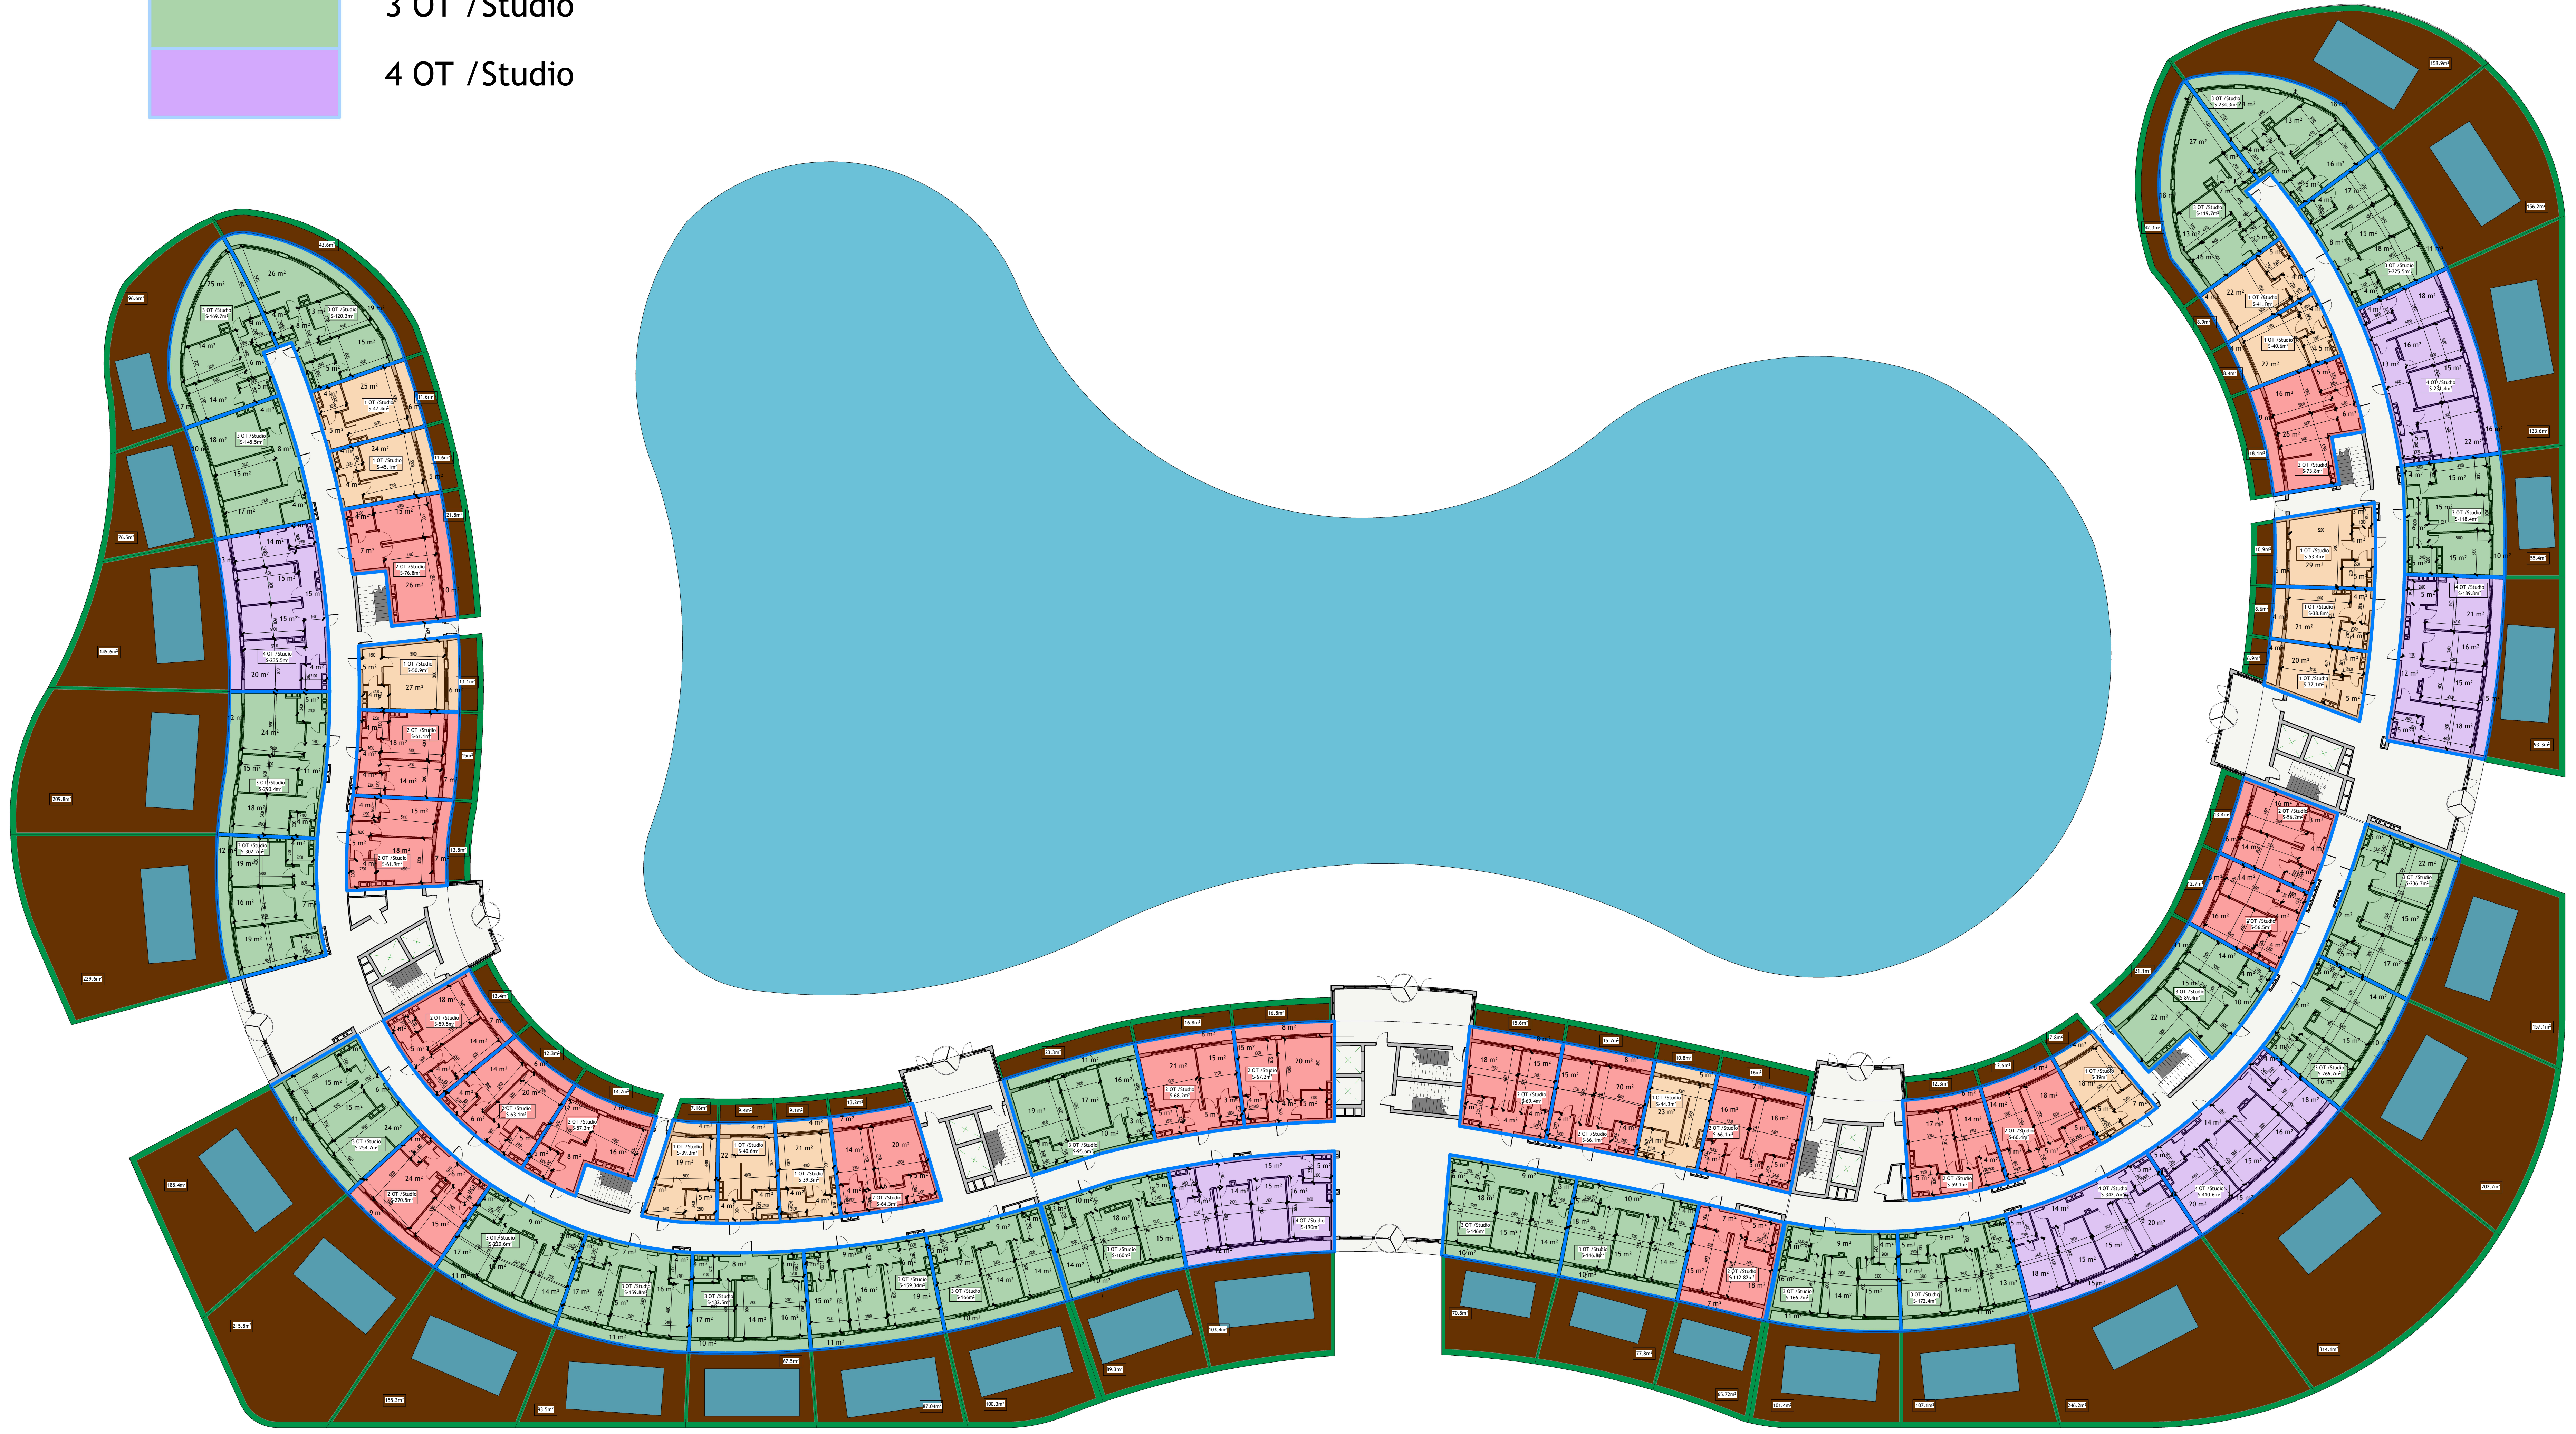

DELUXE RESIDENCE

SEA BREEZE

	1 OT /Studio
	2 OT /Studio
	3 OT /Studio
	4 OT /Studio

1-Cİ MƏRTƏBƏ PLANI
Mənzillərin ümumi sahəsi-7926.42 m²

Mənzillərin ümumi sahələri hesablanarkən plan üzərində göstərilmiş balkon sahələri 0.3, eyvan(veranda) sahələri isə 1.0 azaltma əmsallarına vurularaq cəmlənmişdir.

DELUXE RESIDENCE

SEA BREEZE

2,3,4-CÜ MƏRTƏBƏ PLANLARI
Mənzillərin ümumi sahəsi-3795.2 m²

Mənzillərin ümumi sahələri hesablanarkən plan üzərində göstərilmiş balkon sahələri 0.3, eyvan(veranda) sahələri isə 1.0 azaltma əmsallarına vurularaq cəmlənmişdir.

DELUXE RESİDENCE

SEA BREEZE

	1 OT /Studio
	2 OT /Studio
	3 OT /Studio
	4 OT /Studio

5-Cİ MƏRTƏBƏ PLANI
Mənzillərin ümumi sahəsi-3542 m²

Mənzillərin ümumi sahələri hesablanarkən plan üzərində göstərilmiş balkon sahələri 0.3, eyvan(veranda) sahələri isə 1.0 azaltma əmsallarına vurularaq cəmlənmişdir.