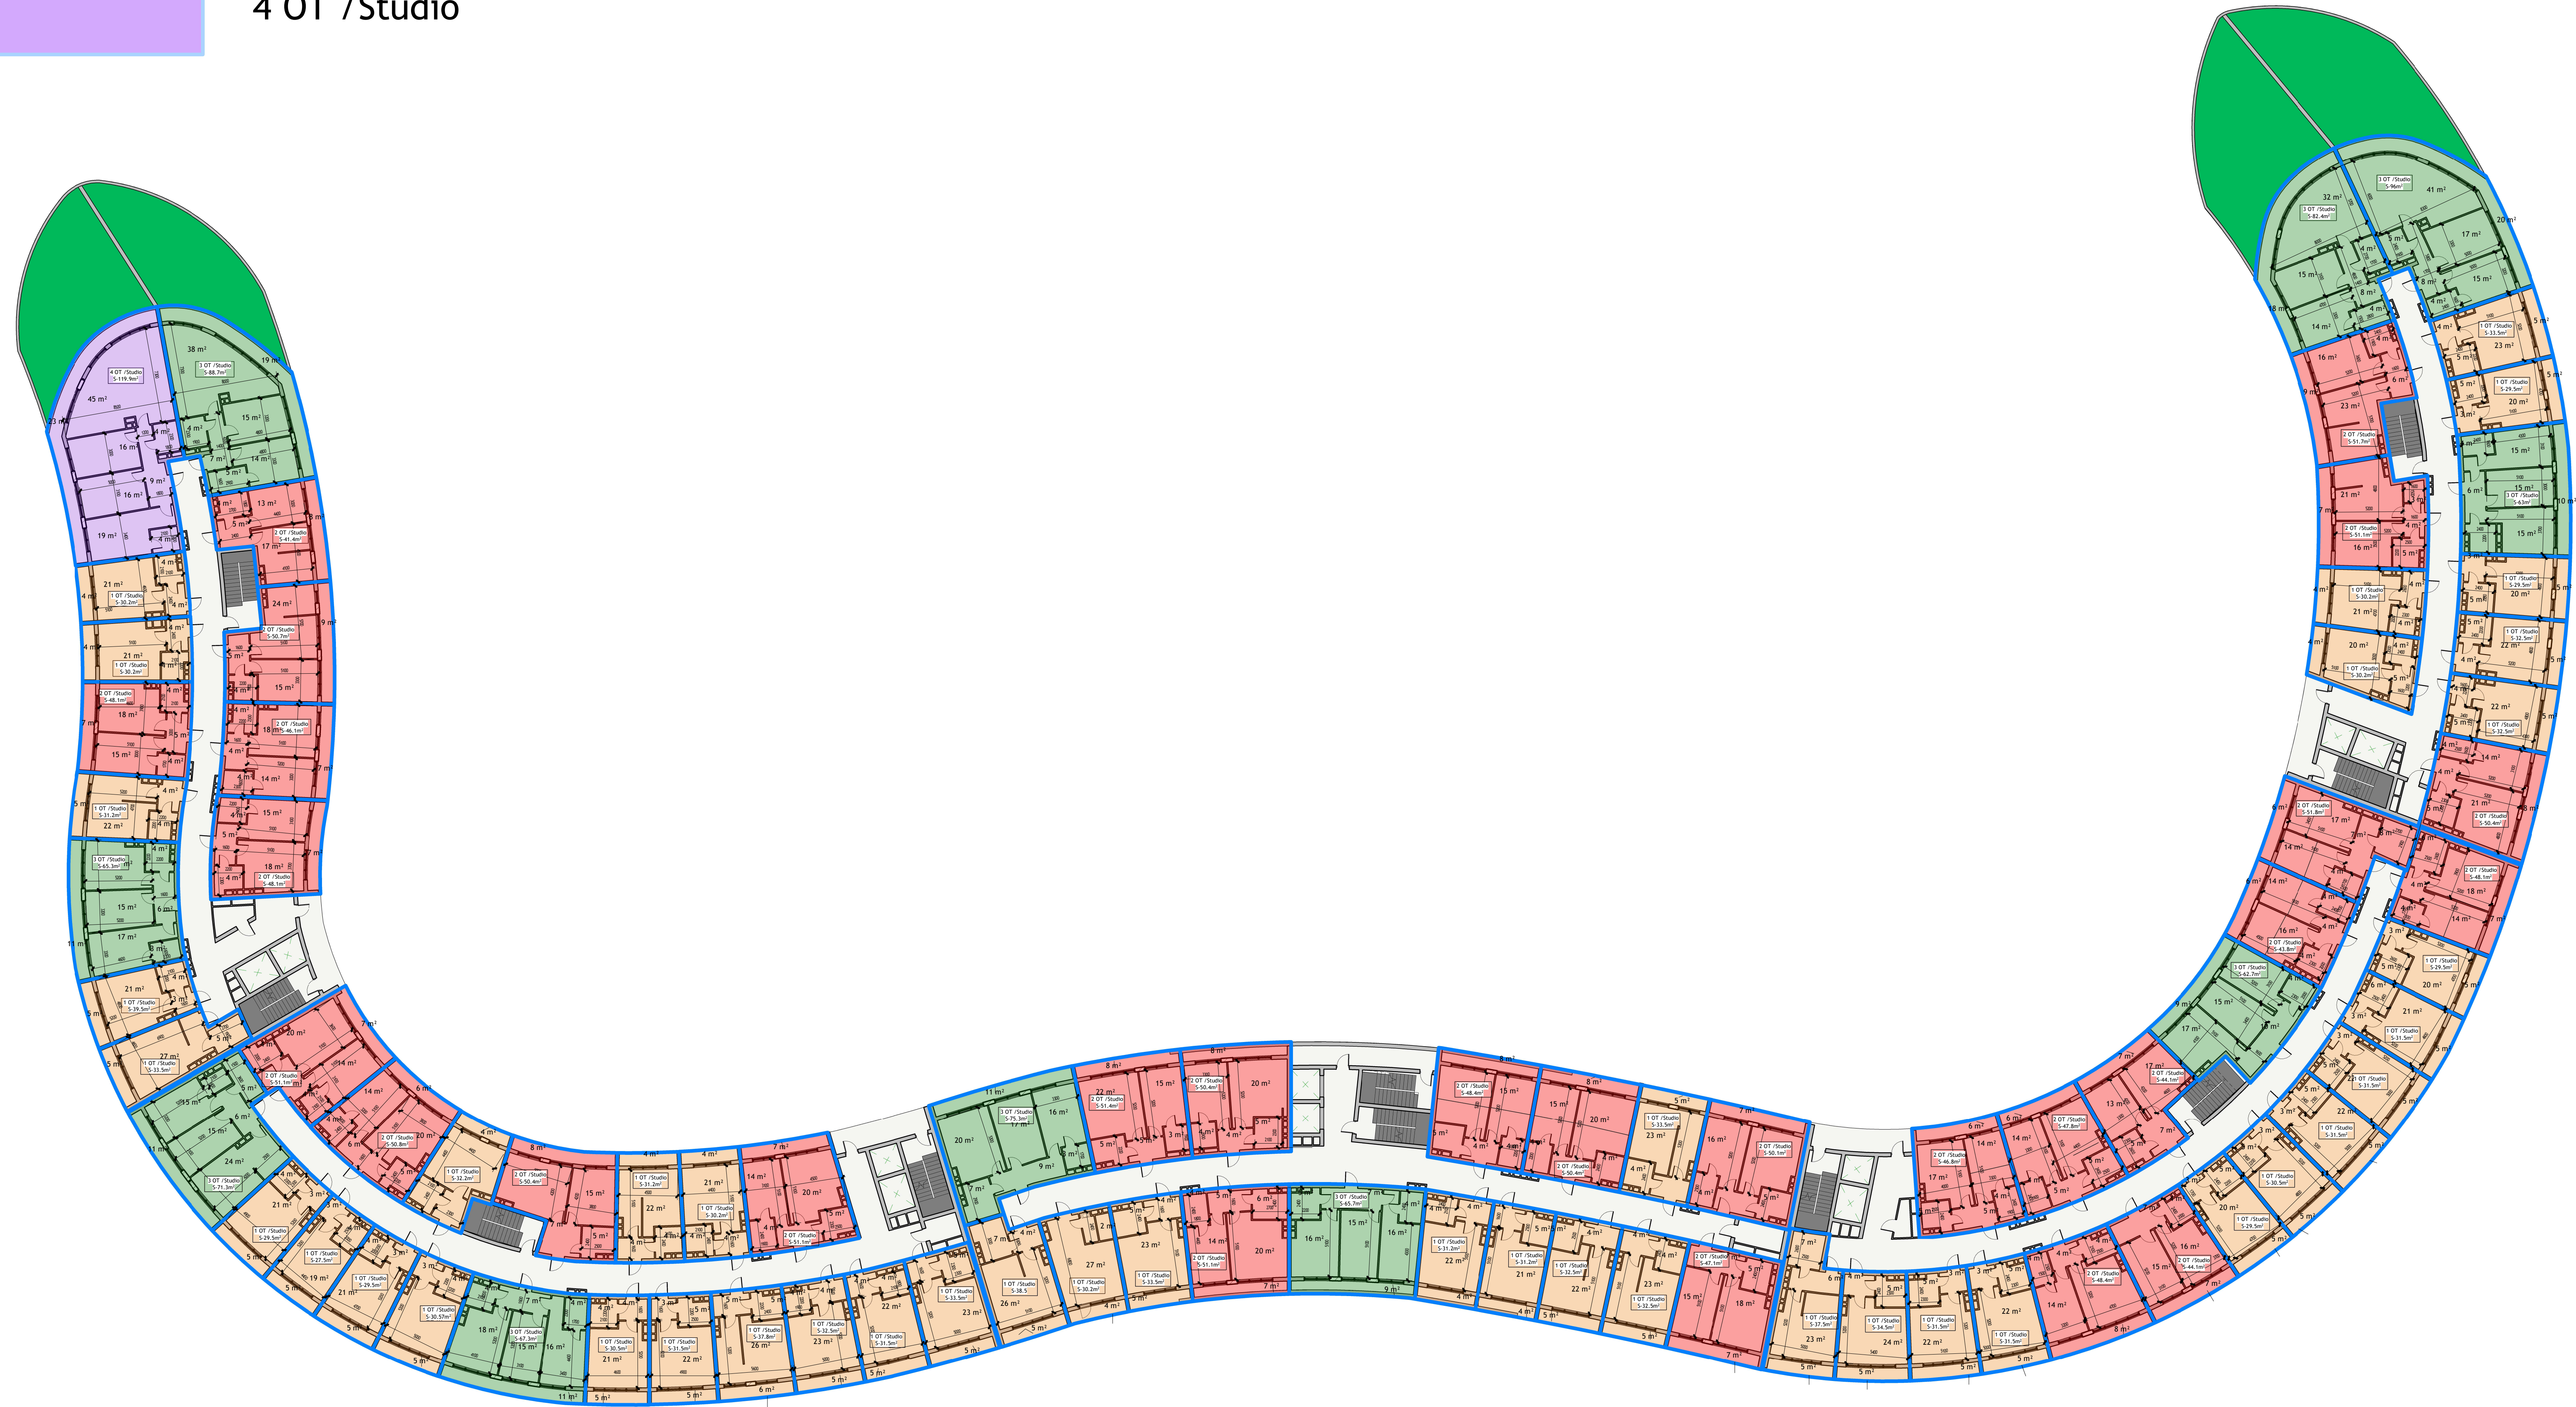

DELUXE RESIDENCE

SEA BREEZE

	1 OT /Studio
	2 OT /Studio
	3 OT /Studio
	4 OT /Studio

1-Cİ MƏRTƏBƏ PLANI
Mənzillərin ümumi sahəsi-7926.42 m²

Mənzillərin ümumi sahələri hesablanarkən plan üzərində göstərilmiş balkon sahələri 0.3, eyvan(veranda) sahələri isə 1.0 azaltma əmsallarına vurularaq cəmlənmişdir.

DELUXE RESIDENCE

SEA BREEZE

2,3,4-CÜ MƏRTƏBƏ PLANLARI
Mənzillərin ümumi sahəsi-3795.2 m²

Mənzillərin ümumi sahələri hesablanarkən plan üzərində göstərilmiş balkon sahələri 0.3, eyvan(veranda) sahələri isə 1.0 azaltma əmsallarına vurularaq cəmlənmişdir.

DELUXE RESİDENCE

SEA BREEZE

	1 OT /Studio
	2 OT /Studio
	3 OT /Studio
	4 OT /Studio

5-Cİ MƏRTƏBƏ PLANI
Mənzillərin ümumi sahəsi-3542 m²

Mənzillərin ümumi sahələri hesablanarkən plan üzərində göstərilmiş balkon sahələri 0.3, eyvan(veranda) sahələri isə 1.0 azaltma əmsallarına vurularaq cəmlənmişdir.

DELUXE RESIDENCE

SEA BREEZE

	1 OT /Studio
	2 OT /Studio
	3 OT /Studio
	4 OT /Studio

6-CI MƏRTƏBƏ PLANI
Mənzillərin ümumi sahəsi-3220.4 m²

Mənzillərin ümumi sahələri hesablanarkən plan üzərində göstərilmiş balkon sahələri 0.3, eyvan(veranda) sahələri isə 1.0 azaltma əmsallarına vurularaq cəmlənmişdir.