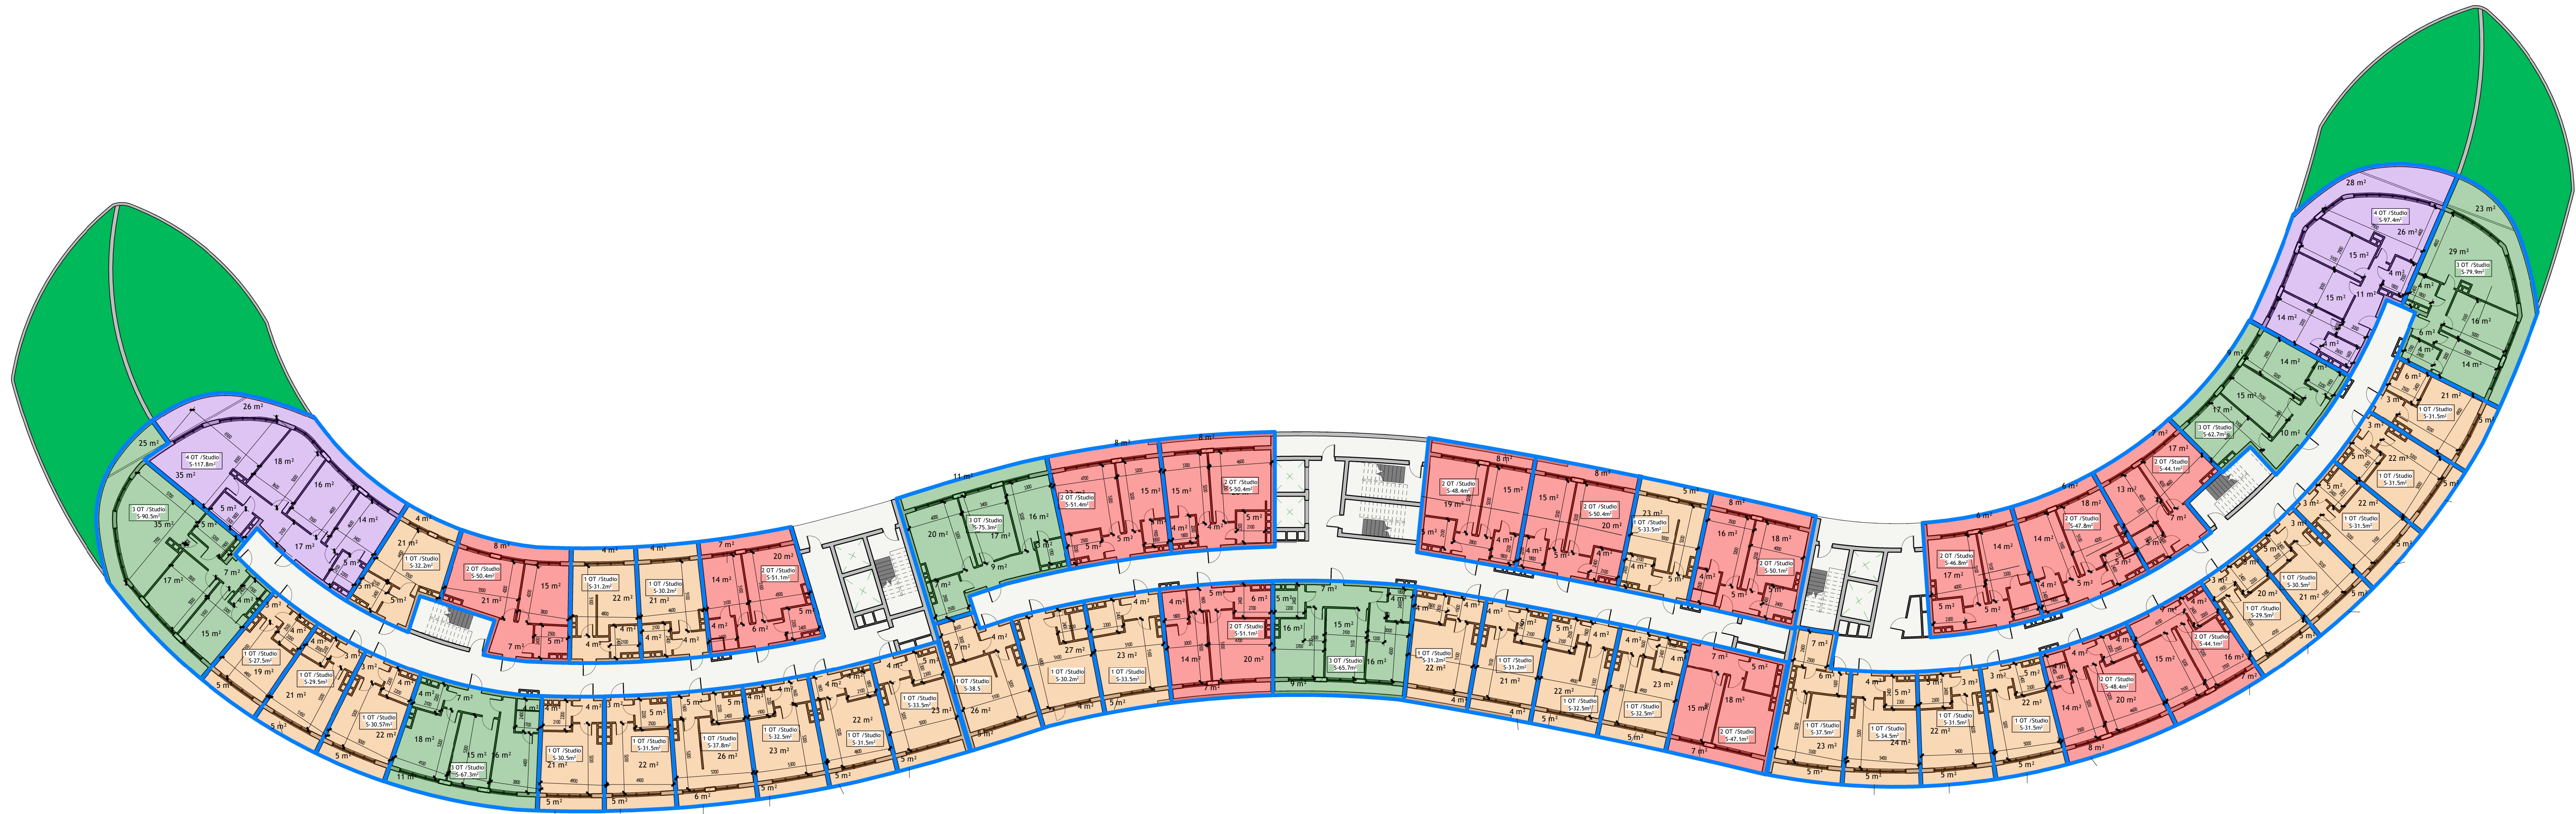

DELUXE RESİDENCE

SEA BREEZE

	1 OT /Studio
	2 OT /Studio
	3 OT /Studio
	4 OT /Studio
	Dubleks

7-Cİ MƏRTƏBƏ PLANI

Mənzillərin ümumi sahəsi-3063.8 m²

Mənzillərin ümumi sahələri hesablanarkən plan üzərində göstərilmiş balkon sahələri 0.3, eyvan(veranda) sahələri isə 1.0 azaltma əmsallarına vurularaq cəmlənmişdir.

DELUXE RESIDENCE

SEA BREEZE

	1 OT /Studio
	2 OT /Studio
	3 OT /Studio
	4 OT /Studio
	Dubleks

8-Cİ MƏRTƏBƏ PLANI

Mənzillərin ümumi sahəsi-2259.6 m²

Mənzillərin ümumi sahələri hesablanarkən plan üzərində göstərilmiş balkon sahələri 0.3, eyvan(veranda) sahələri isə 1.0 azaltma əmsallarına vurularaq cəmlənmişdir.

DELUXE RESİDENCE

SEA BREEZE

	1 OT /Studio
	2 OT /Studio
	3 OT /Studio
	4 OT /Studio

9-CU MƏRTƏBƏ PLANI

Mənzillərin ümumi sahəsi-2269.7 m²

Mənzillərin ümumi sahələri hesablanarkən plan üzərində göstərilmiş balkon sahələri 0.3, eyvan(veranda) sahələri isə 1.0 azaltma əmsallarına vurularaq cəmlənmişdir.

DELUXE RESIDENCE

SEA BREEZE

	1 OT /Studio
	2 OT /Studio
	3 OT /Studio
	4 OT /Studio

10-CU MƏRTƏBƏ PLANI

Mənzillərin ümumi sahəsi-1901.8 m²

Mənzillərin ümumi sahələri hesablanarkən plan üzərində göstərilmiş balkon sahələri 0.3, eyvan(veranda) sahələri isə 1.0 azaltma əmsallarına vurularaq çəmlənmişdir.