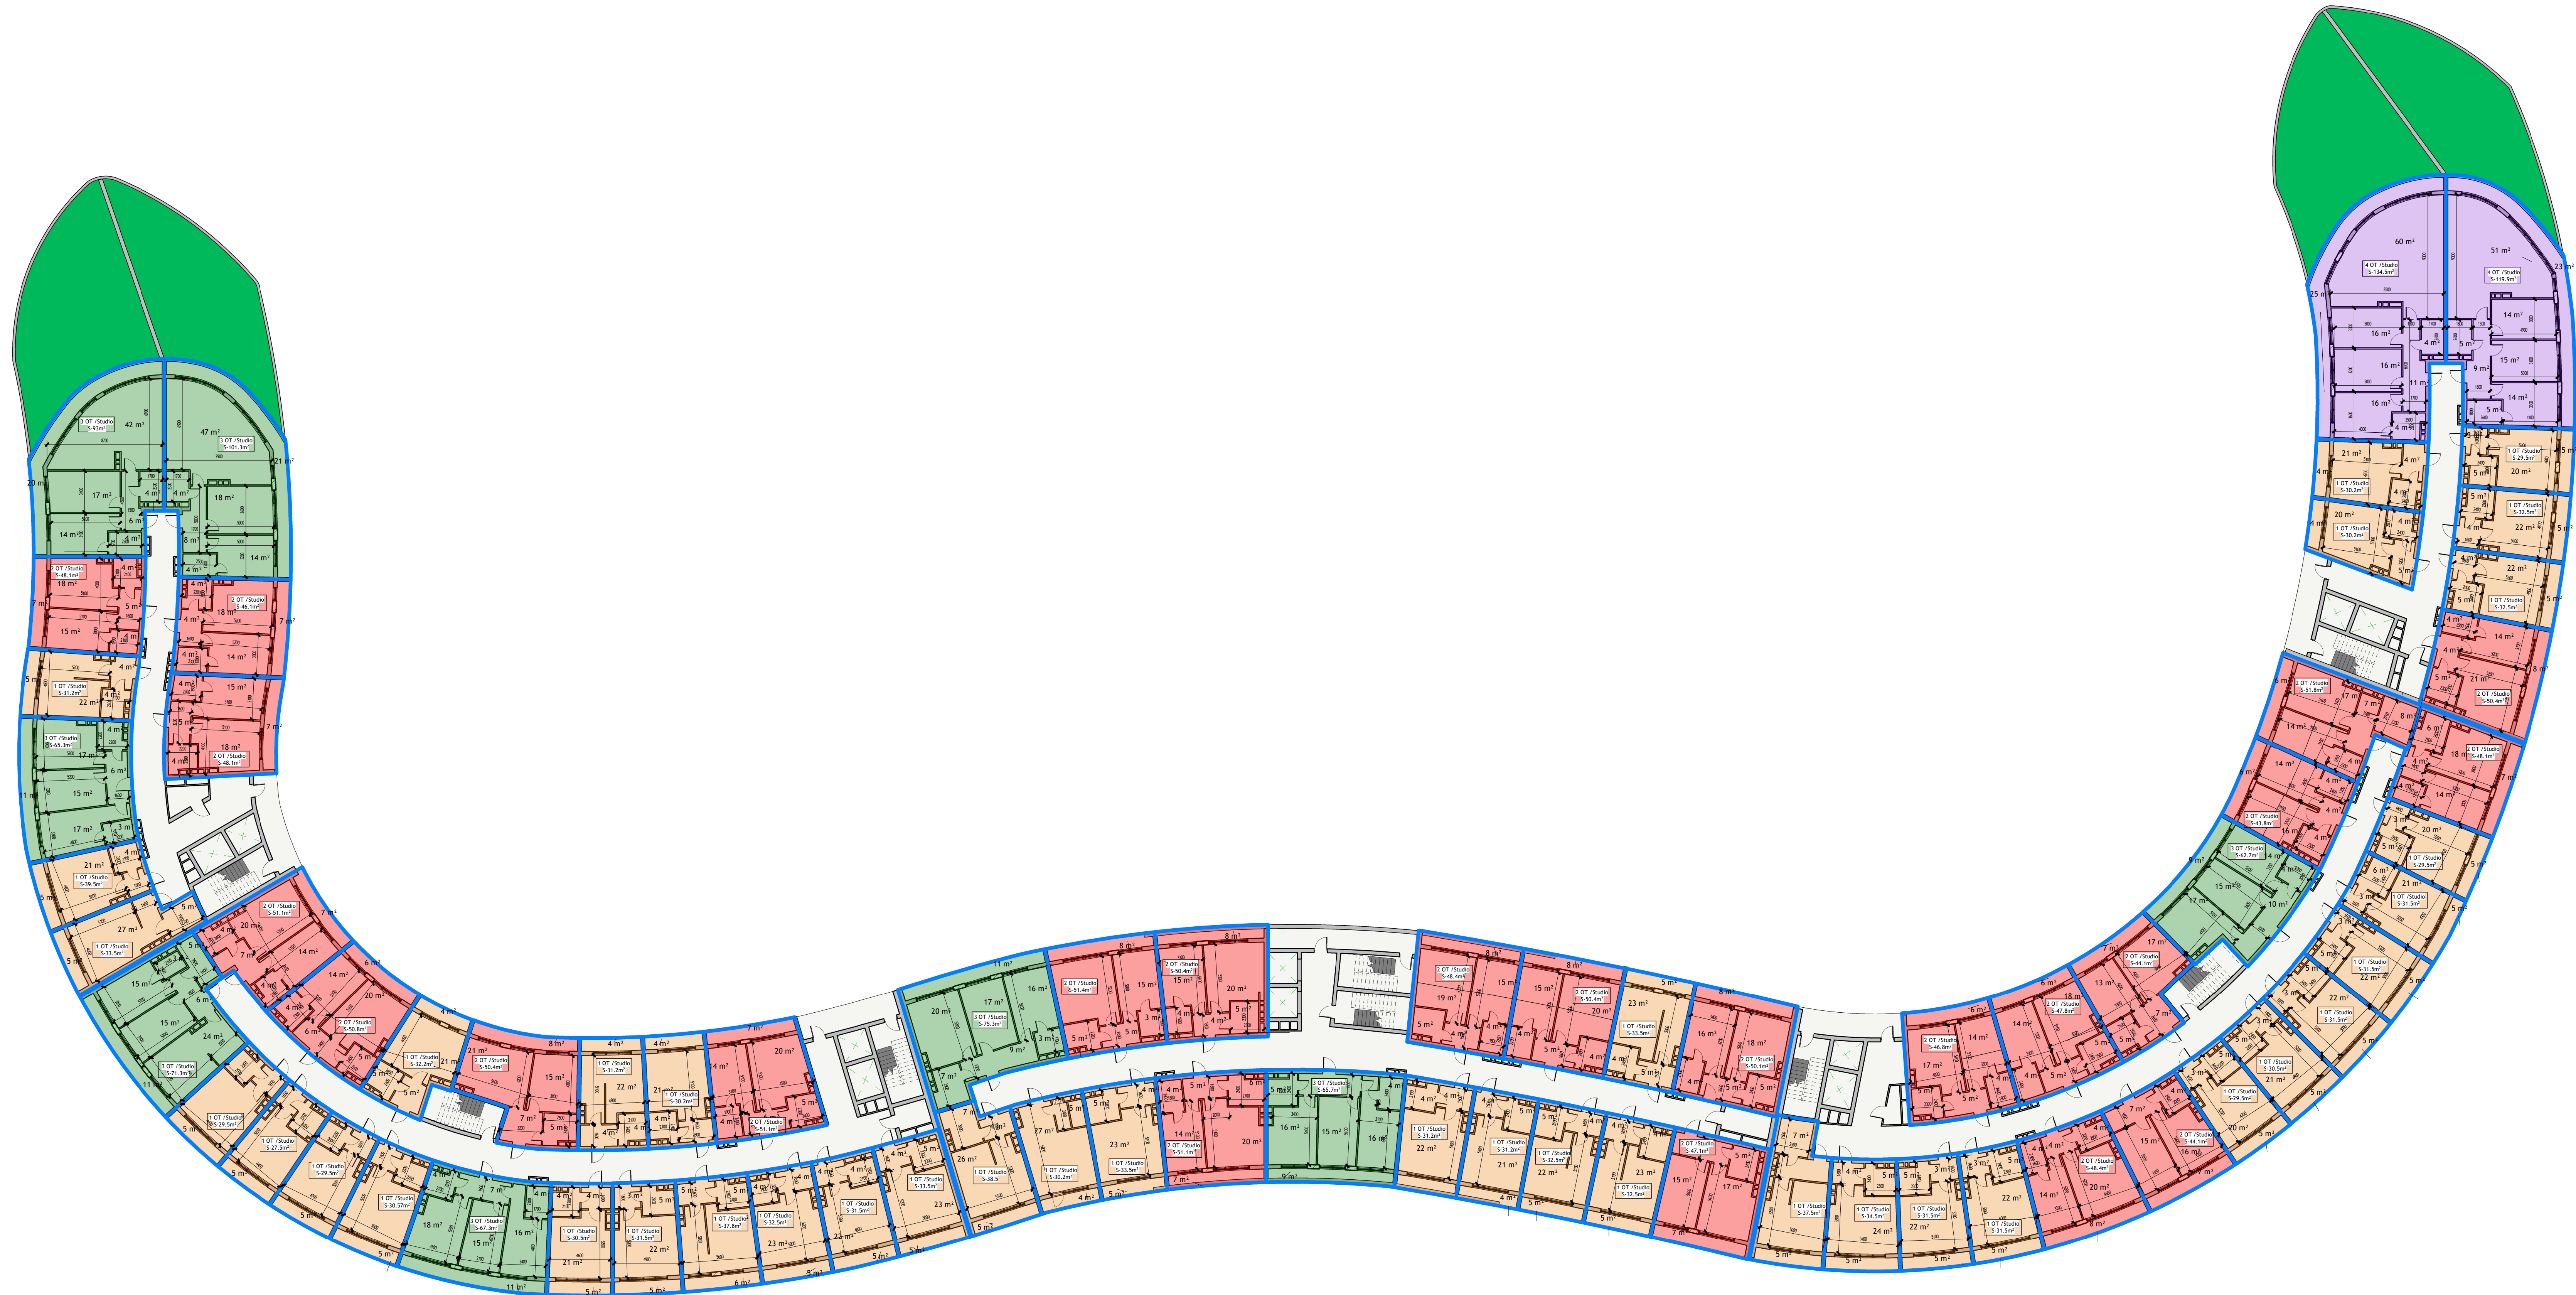

DELUXE RESIDENCE

SEA BREEZE

	1 OT /Studio
	2 OT /Studio
	3 OT /Studio
	4 OT /Studio

1-Cİ MƏRTƏBƏ PLANI
Mənzillərin ümumi sahəsi-7926.42 m²

Mənzillərin ümumi sahələri hesablanarkən plan üzərində göstərilmiş balkon sahələri 0.3, eyvan(veranda) sahələri isə 1.0 azaltma əmsallarına vurularaq cəmlənmişdir.

DELUXE RESIDENCE

SEA BREEZE

2,3,4-CÜ MƏRTƏBƏ PLANLARI
Mənzillərin ümumi sahəsi-3795.2 m²

Mənzillərin ümumi sahələri hesablanarkən plan üzərində göstərilmiş balkon sahələri 0.3, eyvan(veranda) sahələri isə 1.0 azaltma əmsallarına vurularaq cəmlənmişdir.

DELUXE RESİDENCE

SEA BREEZE

	1 OT /Studio
	2 OT /Studio
	3 OT /Studio
	4 OT /Studio

5-Cİ MƏRTƏBƏ PLANI
Mənzillərin ümumi sahəsi-3542 m²

Mənzillərin ümumi sahələri hesablanarkən plan üzərində göstərilmiş balkon sahələri 0.3, eyvan(veranda) sahələri isə 1.0 azaltma əmsallarına vurularaq cəmlənmişdir.

DELUXE RESIDENCE

SEA BREEZE

	1 OT /Studio
	2 OT /Studio
	3 OT /Studio
	4 OT /Studio

6-CI MƏRTƏBƏ PLANI
Mənzillərin ümumi sahəsi-3220.4 m²

Mənzillərin ümumi sahələri hesablanarkən plan üzərində göstərilmiş balkon sahələri 0.3, eyvan(veranda) sahələri isə 1.0 azaltma əmsallarına vurularaq cəmlənmişdir.