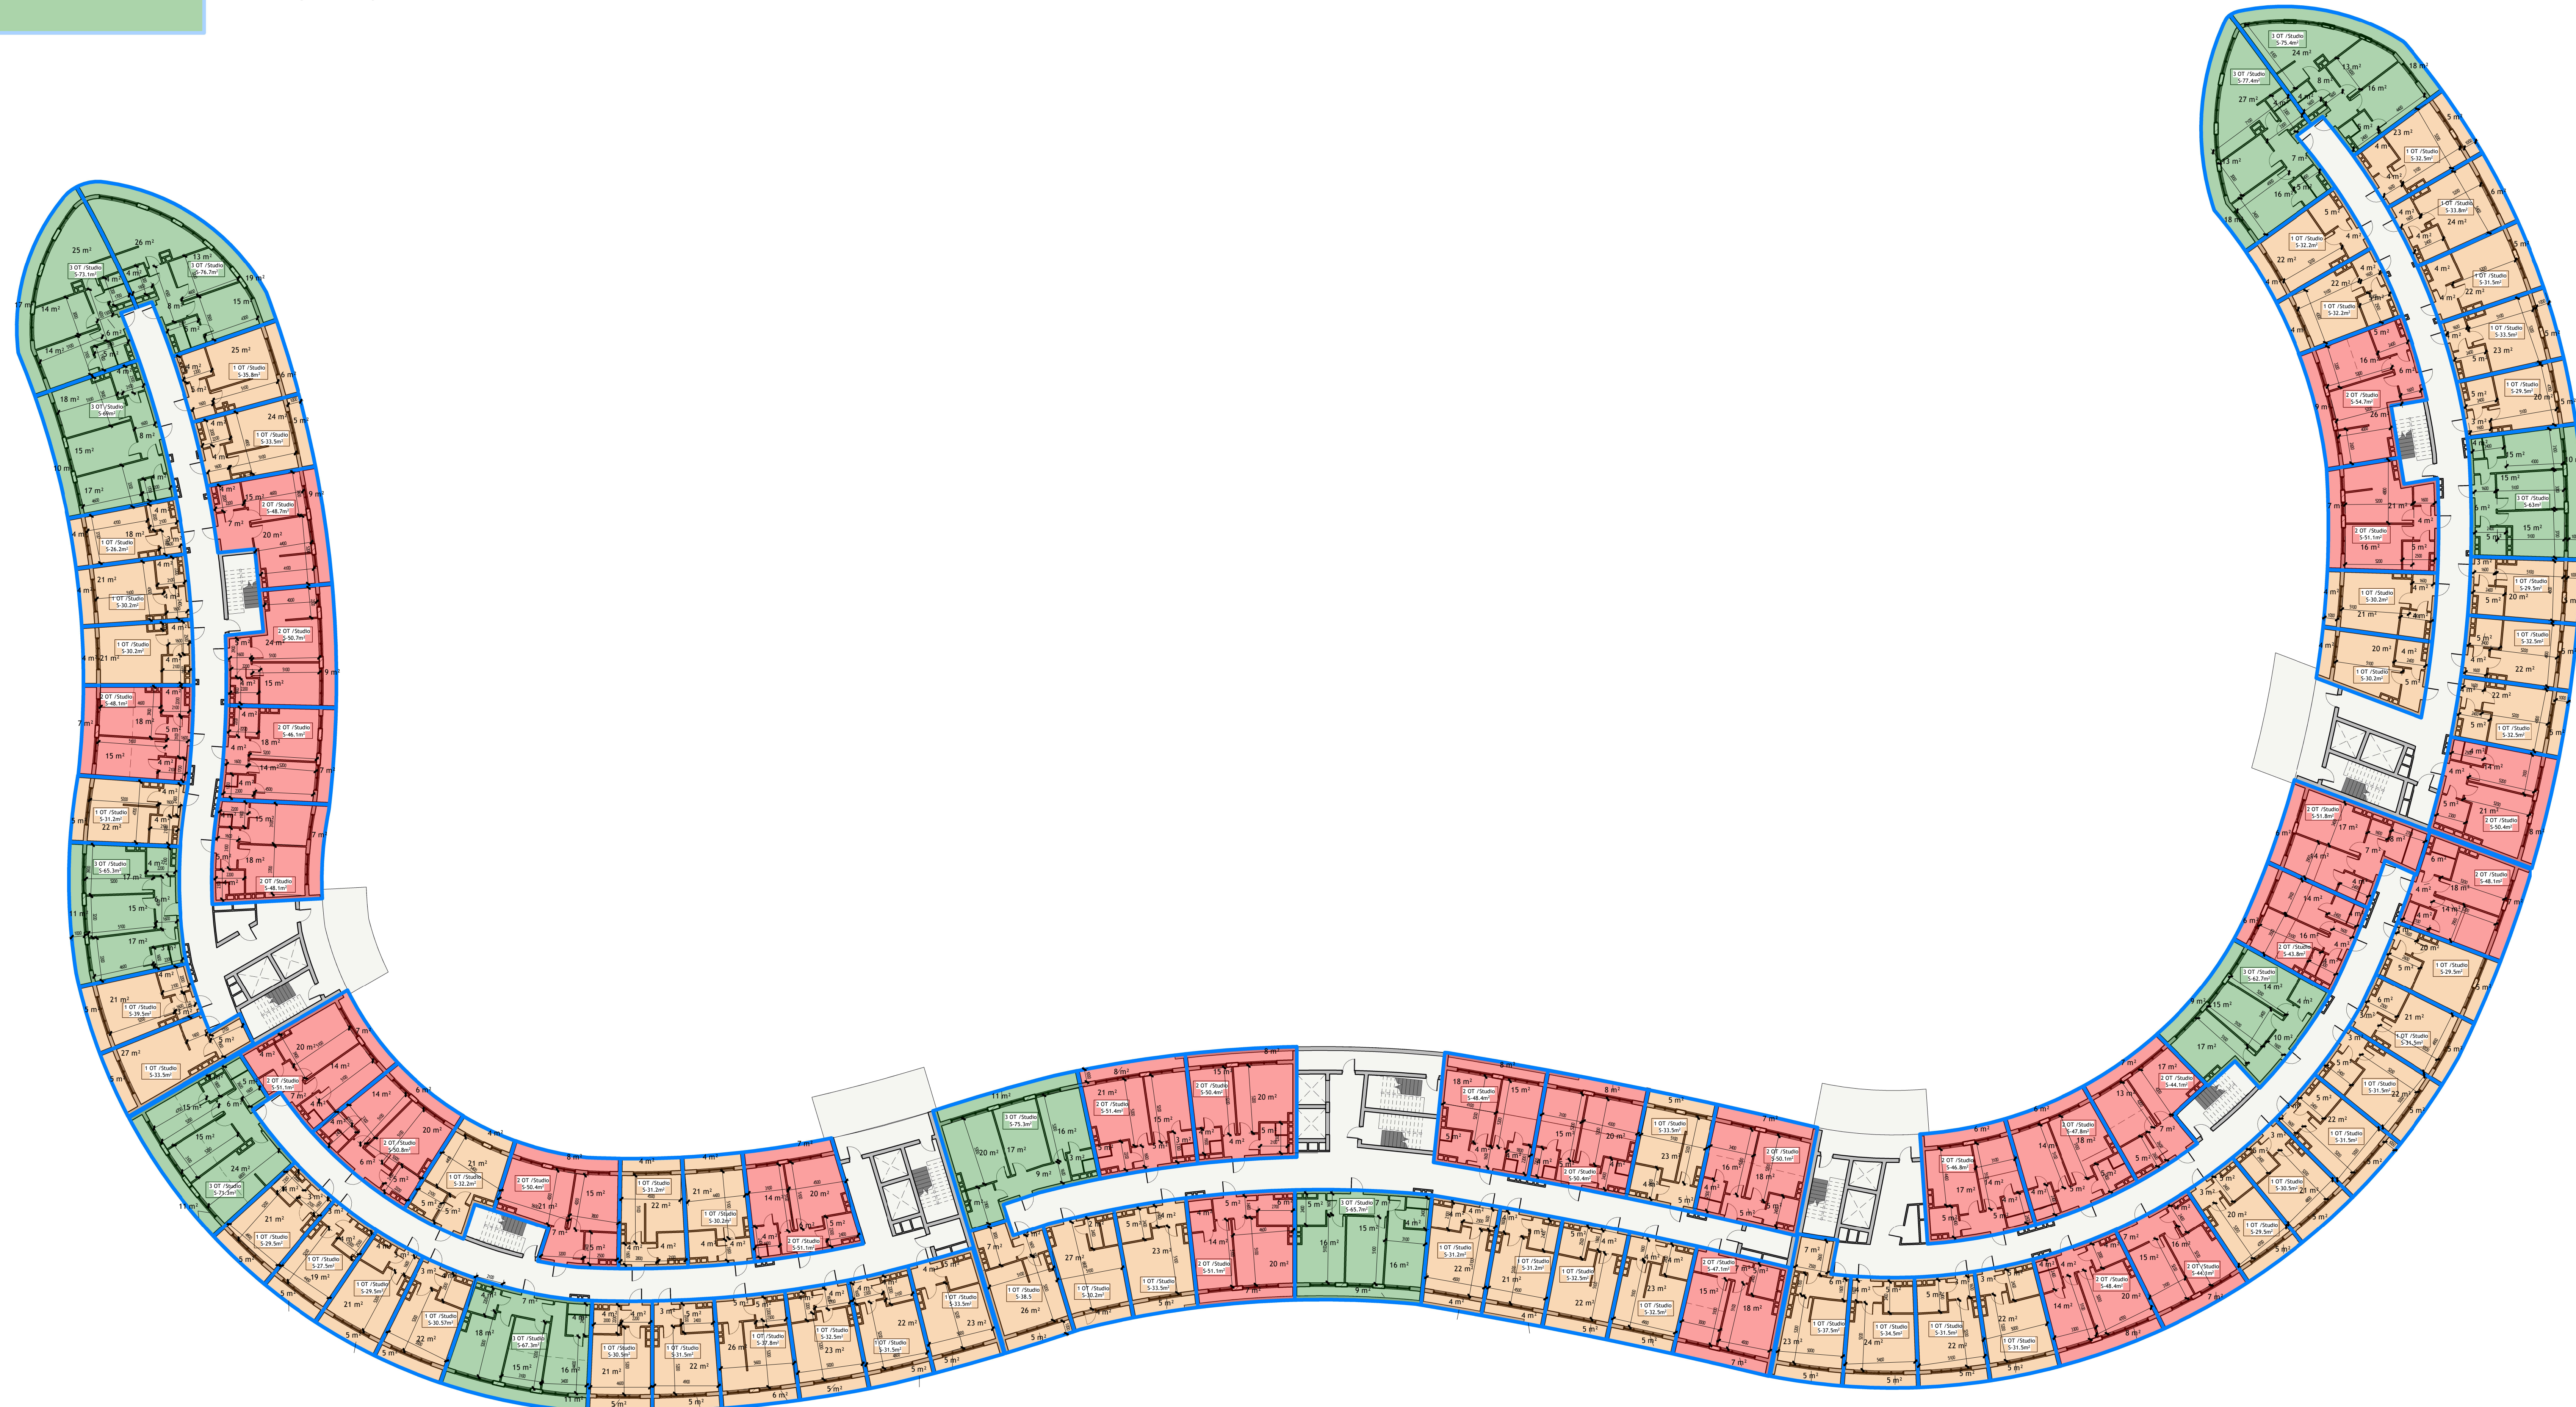

DELUXE RESIDENCE

SEA BREEZE

	1 OT /Studio
	2 OT /Studio
	3 OT /Studio
	4 OT /Studio

1-Cİ MƏRTƏBƏ PLANI
Mənzillərin ümumi sahəsi-7926.42 m²

Mənzillərin ümumi sahələri hesablanarkən plan üzərində göstərilmiş balkon sahələri 0.3, eyvan(veranda) sahələri isə 1.0 azaltma əmsallarına vurularaq cəmlənmişdir.

DELUXE RESIDENCE

SEA BREEZE

2,3,4-CÜ MƏRTƏBƏ PLANLARI
Mənzillərin ümumi sahəsi-3795.2 m²

Mənzillərin ümumi sahələri hesablanarkən plan üzərində göstərilmiş balkon sahələri 0.3, eyvan(veranda) sahələri isə 1.0 azaltma əmsallarına vurularaq cəmlənmişdir.

DELUXE RESİDENCE

SEA BREEZE

	1 OT /Studio
	2 OT /Studio
	3 OT /Studio
	4 OT /Studio

5-Cİ MƏRTƏBƏ PLANI
Mənzillərin ümumi sahəsi-3542 m²

Mənzillərin ümumi sahələri hesablanarkən plan üzərində göstərilmiş balkon sahələri 0.3, eyvan(veranda) sahələri isə 1.0 azaltma əmsallarına vurularaq cəmlənmişdir.