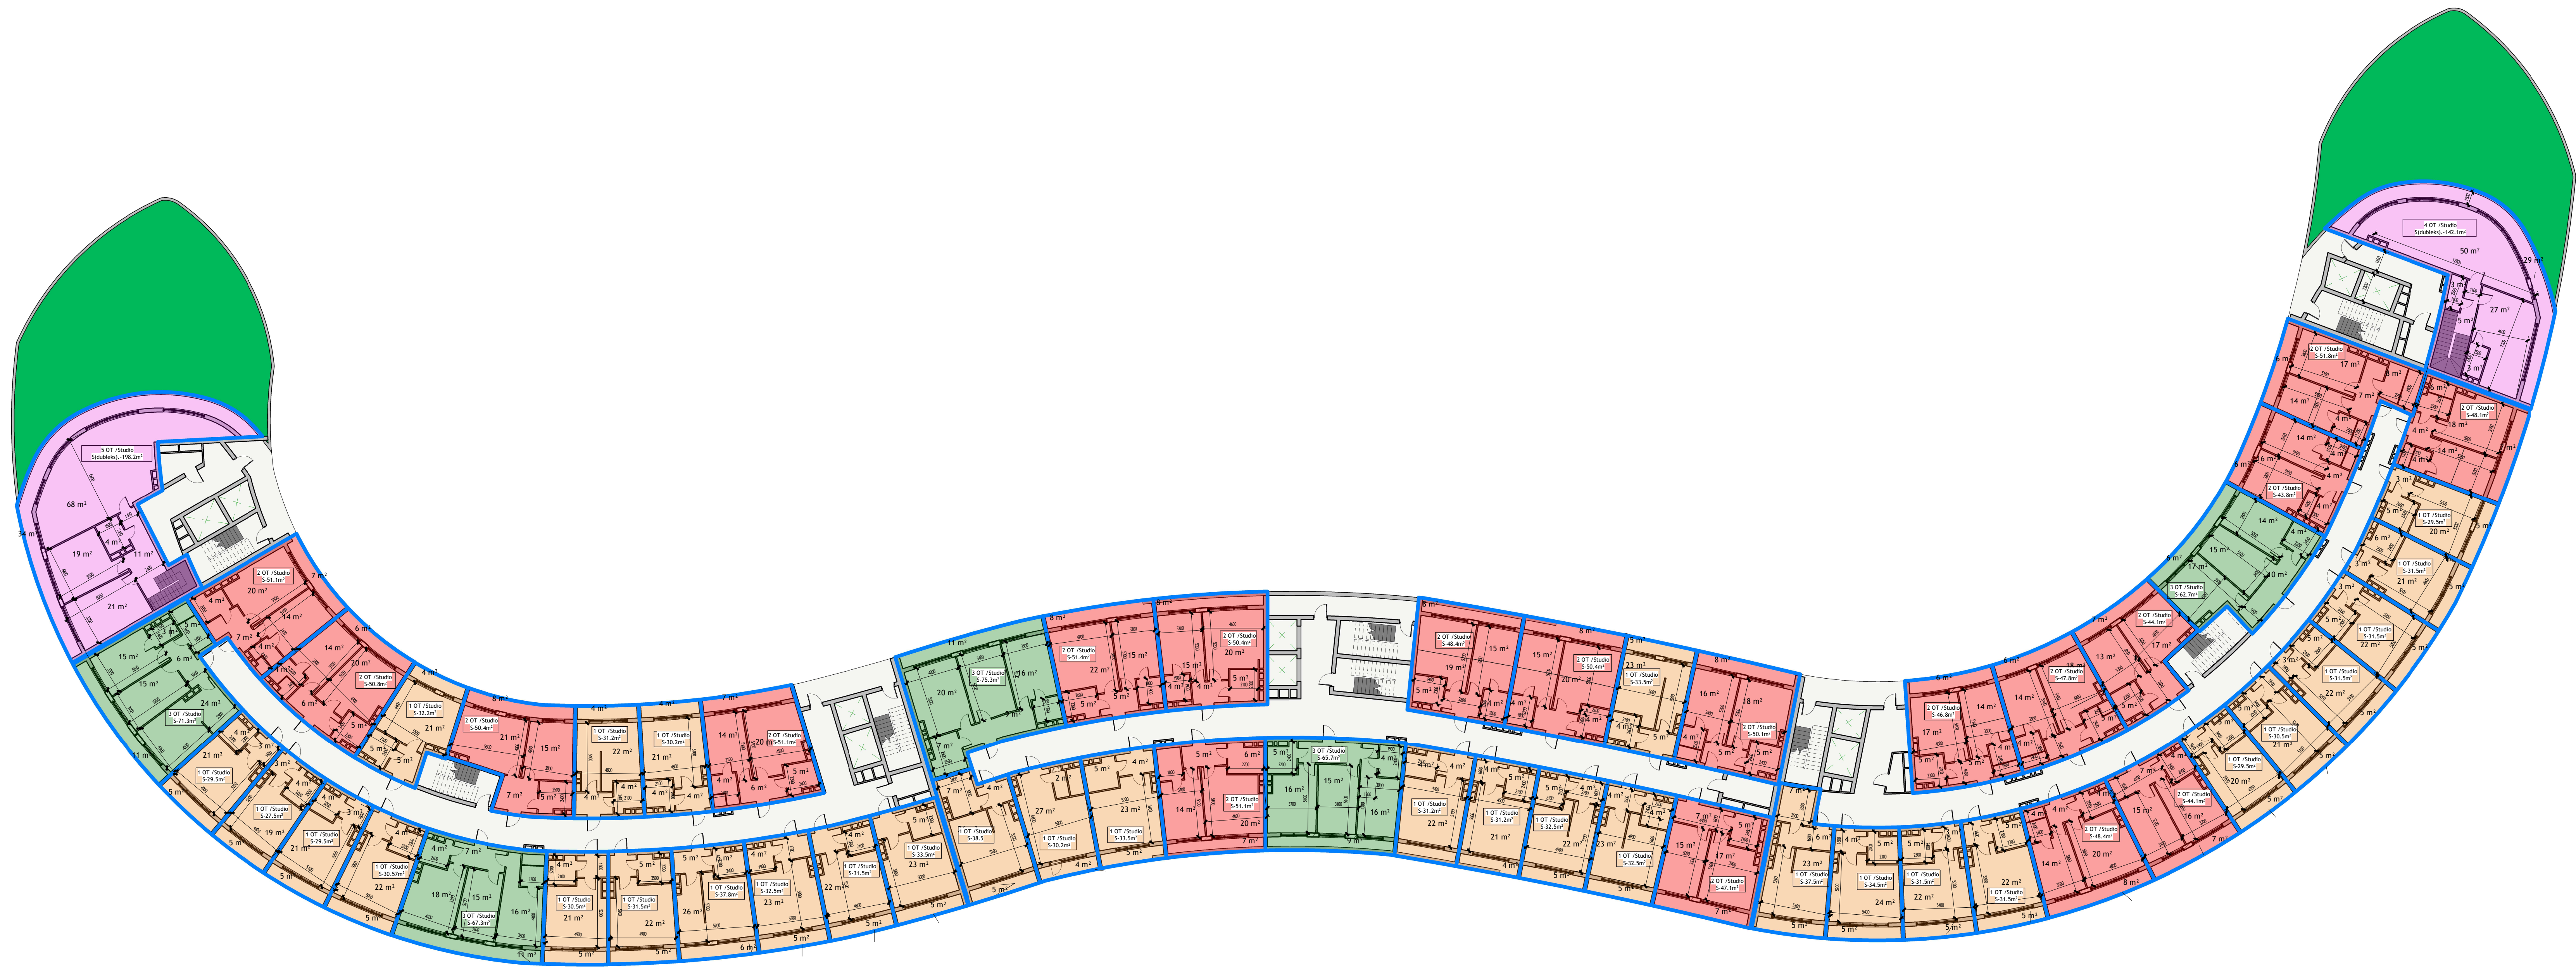

DELUXE RESIDENCE

SEA BREEZE

	1 OT /Studio
	2 OT /Studio
	3 OT /Studio
	4 OT /Studio
	Dubleks

8-Cİ MƏRTƏBƏ PLANI

Mənzillərin ümumi sahəsi-2259.6 m²

Mənzillərin ümumi sahələri hesablanarkən plan üzərində göstərilmiş balkon sahələri 0.3, eyvan(veranda) sahələri isə 1.0 azaltma əmsallarına vurularaq cəmlənmişdir.